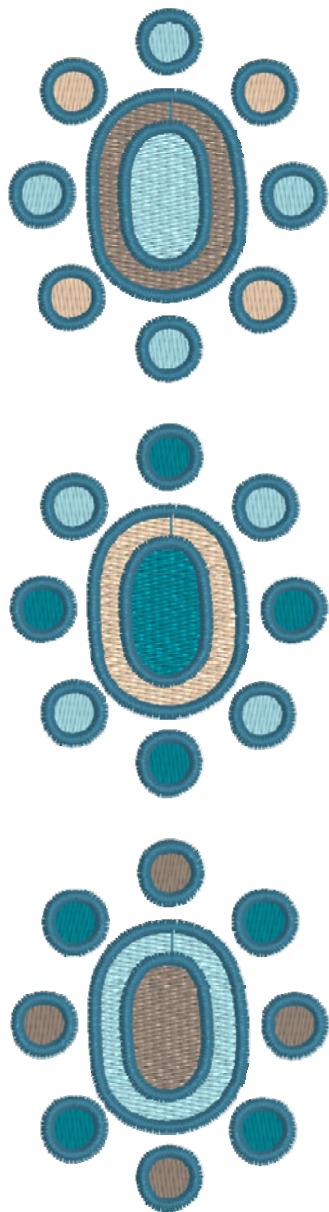

Scale 100%

Dimensions

Width: 41.8 mm

Height: 158.8 mm

Stitches: 11606

Color Information

	Color	Thread Palette	Number	Name	Effect	Stitches	Length
1		Robison-Anton Rayon 40	2313	Sprite		1977	8.640 m
2		Robison-Anton Rayon 40	2593	Cottage Beige		1149	4.903 m
3		Robison-Anton Rayon 40	2739	Pro Gray		1502	6.575 m
4		Robison-Anton Rayon 40	2521	Mallard Blue		1294	5.808 m
5		Robison-Anton Rayon 40	2308	Misty		5684	14.696 m