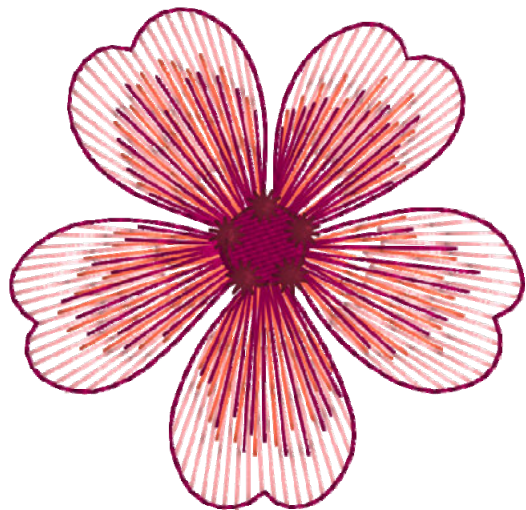

Scale 100%

**Dimensions**

Width: 91.1 mm

Height: 74.7 mm

Stitches: 2339

**Color Information**

	Color	Thread Palette	Number	Name	Effect	Stitches	Length
1		Robison-Anton Rayon 40	2479	Almond		2339	16.037 m

Scale 100%

**Dimensions**

Width: 67.7 mm

Height: 66.0 mm

Stitches: 2079

**Color Information**

	Color	Thread Palette	Number	Name	Effect	Stitches	Length
1		Robison-Anton Rayon 40	2299	Salmon		545	6.178 m
2		Robison-Anton Rayon 40	2512	Melonade		325	3.831 m
3		Robison-Anton Rayon 40	2504	Cherrystone		1132	6.876 m
4		Robison-Anton Rayon 40	2268	Carolina Red		77	0.486 m