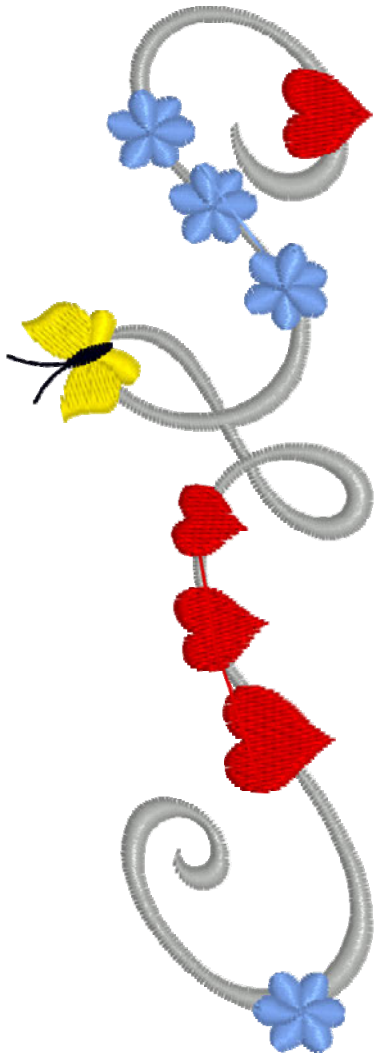

Scale 100%

Dimensions

Width: 48.0 mm

Height: 138.0 mm

Stitches: 3535

Color Information

	Color	Thread Palette	Number	Name	Effect	Stitches	Length
1		Robison-Anton Rayon 40	2537	Steel		1597	5.301 m
2		Robison-Anton Rayon 40	2419	Very Red		751	3.633 m
3		Robison-Anton Rayon 40	2235	Canary		278	1.204 m
4		Robison-Anton Rayon 40	2215	Navy		57	0.141 m
5		Robison-Anton Rayon 40	2383	Cristy Blue		852	3.507 m