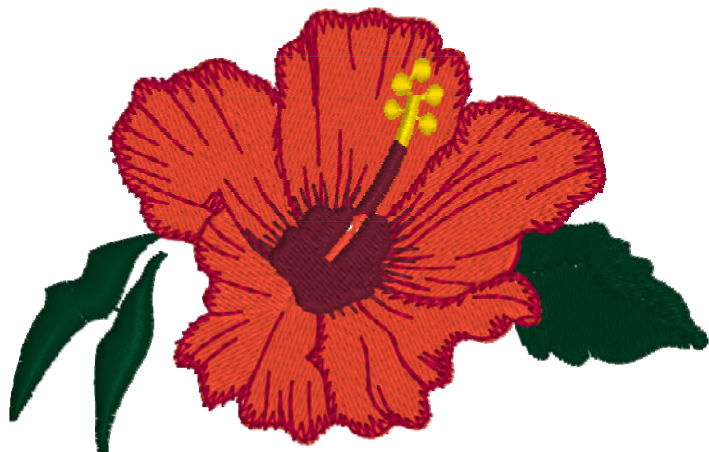

Scale 100%

Dimensions

Width: 92.0 mm

Height: 58.5 mm

Stitches: 9301

Color Information

	Color	Thread Palette	Number	Name	Effect	Stitches	Length
1		Robison-Anton Rayon 40	2315	Evergreen		1604	7.764 m
2		Robison-Anton Rayon 40	2513	Honeysuckle		5885	29.519 m
3		Robison-Anton Rayon 40	2233	Lipstick		1104	3.765 m
4		Robison-Anton Rayon 40	2560	Moonbeam		132	0.382 m
5		Robison-Anton Rayon 40	2268	Carolina Red		576	2.280 m