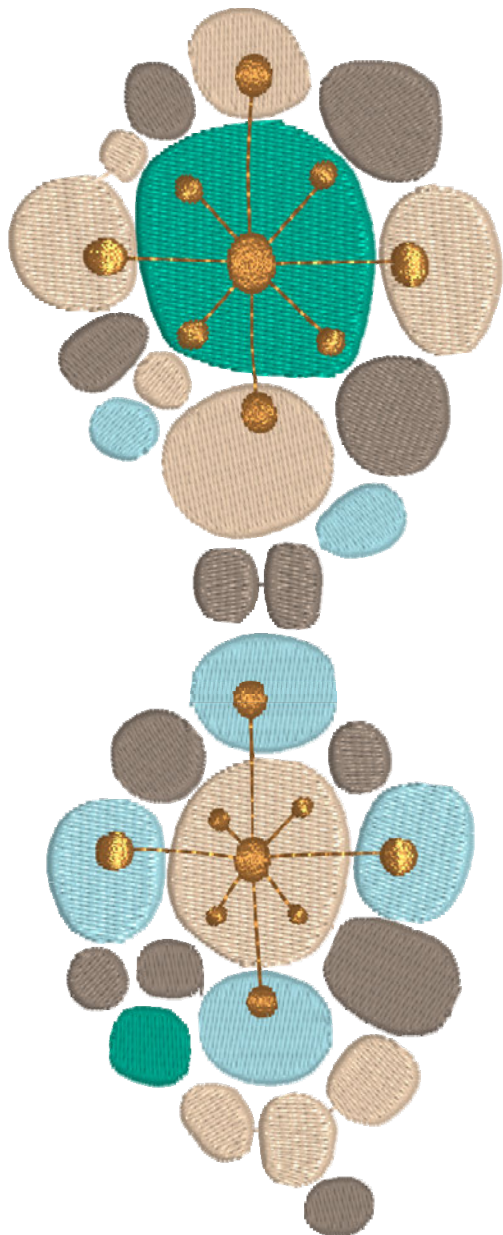

Scale 100%

**Dimensions**

Width: 77.9 mm

Height: 124.9 mm

Stitches: 6631

**Color Information**

	Color	Thread Palette	Number	Name	Effect	Stitches	Length
1		Robison-Anton Rayon 40	2508	Rosewood		277	1.313 m
2		Robison-Anton Rayon 40	2439	Blue Ribbon		2735	17.701 m
3		Robison-Anton Rayon 40	2508	Rosewood		285	1.796 m
4		Robison-Anton Rayon 40	2235	Canary		1666	6.409 m
5		Robison-Anton Rayon 40	2249	Burgundy		1668	5.415 m

Scale 100%

**Dimensions**

Width: 64.7 mm

Height: 162.0 mm

Stitches: 11112

**Color Information**

	Color	Thread Palette	Number	Name	Effect	Stitches	Length
1		Robison-Anton Rayon 40	2515	Bluestone		1664	8.751 m
2		Robison-Anton Rayon 40	2593	Cottage Beige		3690	17.772 m
3		Robison-Anton Rayon 40	2313	Sprite		2092	9.808 m
4		Robison-Anton Rayon 40	2739	Pro Gray		2811	12.894 m
5		Robison-Anton Metallic J 40	1003	Gold		855	3.883 m