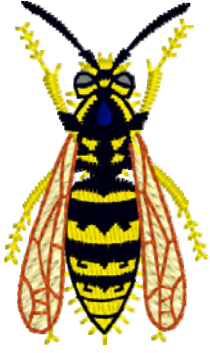

### Color Information

	Color	Thread Palette	Number	Name	Effect	Stitches	Length
1		Robison-Anton Rayon 40	2285	Violet		5483	29.878 m
2		Robison-Anton Rayon 40	2255	Opal Mist		1570	8.176 m
3		Robison-Anton Rayon 40	2588	Mid Lilac		1638	7.905 m
4		Robison-Anton Rayon 40	2494	Cabernet		1551	7.053 m
5		Robison-Anton Rayon 40	2292	Plum		458	1.668 m
6		Robison-Anton Rayon 40	2376	Dark Maroon		5775	17.955 m
7		Robison-Anton Rayon 40	2566	Best Brown		1212	6.171 m
8		Robison-Anton Rayon 40	2372	Dark Brown		620	3.653 m

### Notes

Scale 100%

**Dimensions**

Width: 22.6 mm

Height: 25.0 mm

Stitches: 675

**Color Information**

	Color	Thread Palette	Number	Name	Effect	Stitches	Length
1		Robison-Anton Rayon 40	2578	Harvest Green		164	1.210 m
2		Robison-Anton Rayon 40	2597	Jungle Green		104	0.290 m
3		Robison-Anton Rayon 40	2215	Navy		407	0.793 m

Scale 100%

**Dimensions**

Width: 26.5 mm

Height: 45.0 mm

Stitches: 2231

**Color Information**

	Color	Thread Palette	Number	Name	Effect	Stitches	Length
1		Robison-Anton Rayon 40	2461	Wheat		223	0.914 m
2		Robison-Anton Rayon 40	2326	Daffodil		853	2.871 m
3		Robison-Anton Rayon 40	2429	Purple Twist		41	0.193 m
4		Robison-Anton Rayon 40	2585	Banner Gray		38	0.095 m
5		Robison-Anton Rayon 40	2215	Navy		759	1.905 m
6		Robison-Anton Rayon 40	2289	Rust		317	0.775 m