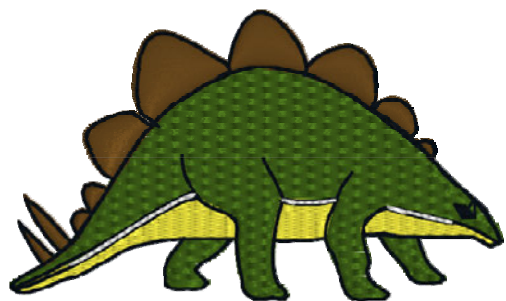

Scale 100%

Dimensions

Width: 65.0 mm

Height: 38.2 mm

Stitches: 3787

Color Information

	Color	Thread Palette	Number	Name	Effect	Stitches	Length
1		Robison-Anton Rayon 40	2595	Sage		1597	8.733 m
2		Robison-Anton Rayon 40	2325	Lemon		480	1.553 m
3		Robison-Anton Rayon 40	2402	Sienna		652	4.062 m
4		Robison-Anton Rayon 40	2296	Black		982	1.959 m
5		Robison-Anton Rayon 40	2574	Aspen White		76	0.171 m