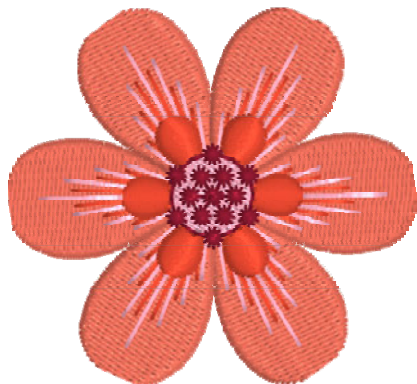

Scale 100%

Dimensions

Width: 53.7 mm

Height: 49.6 mm

Stitches: 4289

Color Information

	Color	Thread Palette	Number	Name	Effect	Stitches	Length
1		Robison-Anton Rayon 40	2294	Melon		2964	14.636 m
2		Robison-Anton Rayon 40	2373	Pink Mist		523	4.348 m
3		Robison-Anton Rayon 40	2513	Honeysuckle		589	3.980 m
4		Robison-Anton Rayon 40	2505	Antique Red		213	0.778 m