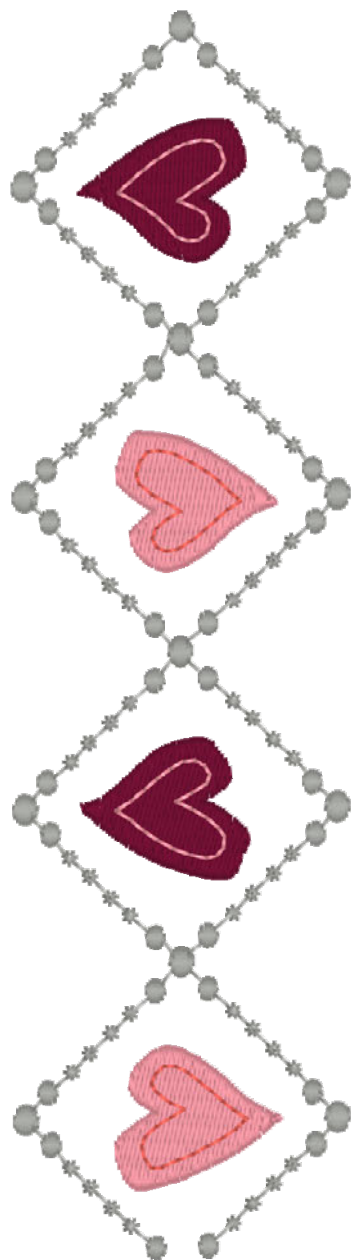

Scale 100%

Dimensions

Width: 44.5 mm

Height: 164.9 mm

Stitches: 3909

Color Information

	Color	Thread Palette	Number	Name	Effect	Stitches	Length
1		Robison-Anton Rayon 40	2494	Cabernet		1000	4.669 m
2		Robison-Anton Rayon 40	2374	Emily Pink		1088	5.110 m
3		Robison-Anton Rayon 40	2414	Coral		107	0.525 m
4		Robison-Anton Rayon 40	2618	Pro Night Sky		1714	5.553 m